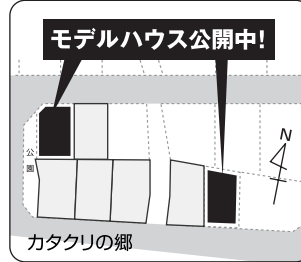

お手伝いさせていただきます、快適な家づくり。

NARUMI KENSETSU

株式会社鳴海建設

10年保証登録店 北海道知事許可般17渡2880号

北斗市白川1番地 〒041-1211

Phone. **0138-77-9365**

E-Mail naruken8@crest.ocn.ne.jp

<http://narumikensetsu.com>

鳴海建設

検索