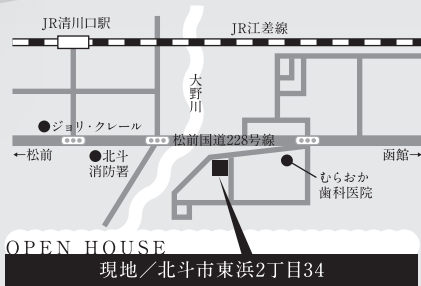

OPEN HOUSE

現地/北斗市東浜2丁目34

10年保証登録店 北海道知事許可般22渡2880号 (社)全日本不動産協会会員 宅地建物取引業 / 北海道知事免許 渡島(1)第1132号

株式会社 鳴海建設

お問い合わせは

0120-973-397

〒041-1211

北斗市白川1番地

詳しくはホームページで! 鳴海建設

検索

<http://narumikensetsu.com>