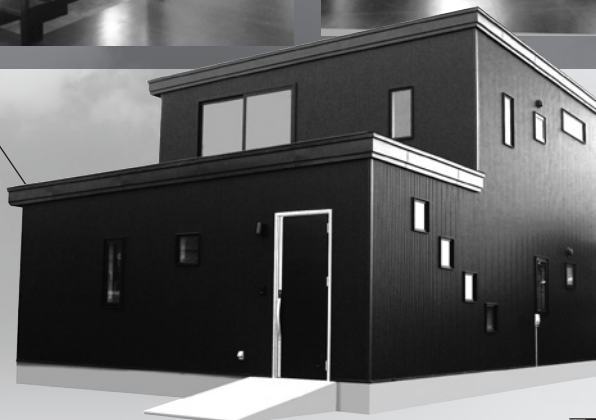

8/7金・8土
10:00~16:00

お客様のご厚意により2日間のみ公開です。

完成現場見学会

期間中、アンケートにお答えの方に粗品プレゼント!

やさしい光が注ぐ広々玄関

こだわりの階段

ママにうれしい♪動きやすいキッチン!

オシャレな洗面台♪

北斗市東浜2丁目

理想の
暮らしが叶う
自由設計の
注文住宅♪

施主様の
思いをそのまま
カタチにできる
こだわりの家。

奥さまの

こだわり

- システムキッチン ●水廻り設備機器 ●スケルトン階段
- モノトーン調内装と黒調床タイル ●クローゼットにスッキリ収納

価値のある家

省令準耐火構造